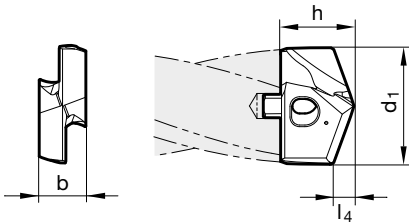

### SuperV-AP mini Wechselplatte

Katalog-Nr. 67011

P	M	K	N	S	H
●		○			

Arbeitsrichtwerte  
Seite 36-44

- Ausspitzung  $\geq \varnothing 11,000$
- Flächenanschliff
- Hauptschneidenform gerade (durch Korrektur)
- Spannschrauben Katalog-Nr. 77020 enthalten