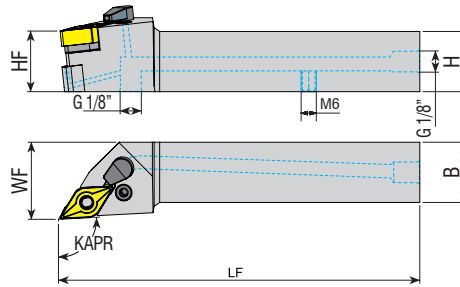

Takım Kodu Ordering Code Bestell-Bezeichnung	Stok Stock Lager		Takım Ölçüleri (mm) Dimension (mm) Abmessung (mm)				Kesici Uç Insert Wendeschneidplatte	Leyve Lever Kniehebel	Leyve Vidası Lever Screw Kniehebelschraube	Altlık Shim Unterlage	Altlık Yayı Shim Spring Feder für Unterlage	Baskı Parçası Wedge Clamp Spannpratze	Baskı Vidası Clamp Screw Klemmschraube	Anahtar Allen Key Inmenschenschlüssel
	R	L	HF=H	B	LF	WF								
PDJNR/L 1616 H11	●	●	16	16	100	20	DN.. 1104..	APL-01	ALV-02-M6x17	AADN-SD317	AAY-01	-	-	AAL-02-2.5
PDJNR/L 2020 K11	●	●	20	20	125	25								
PDJNR/L 2525 M11	●	●	25	25	150	32								
PDJNR/L 2020 K15C	●	●	20	20	125	25	DN.. 1506..	APL-03	ALV-03-M8x19	AADN-3-0001	AAY-02	ACK-05	4015-M4x11	AAL-03-3
PDJNR/L 2525 M15C	●	●	25	25	150	32								
PDJNR/L 3232 P15C	●	●	32	32	170	40								
PDJNR/L 4040 S15C	●	●	40	40	250	50								

Takım Kodu Ordering Code Bestell-Bezeichnung	Stok Stock Lager		Takım Ölçüleri (mm) Dimension (mm) Abmessung (mm)				Kesici Uç Insert Wendeschneidplatte	Leyve Lever Kniehebel	Leyve Vidası Lever Screw Kniehebelschraube	Altlık Shim Unterlage	Altlık Yayı Shim Spring Feder für Unterlage	Oring Ring Feder	Sızdırmaz Vida Threaded Plug Gewindestift	Nozul Spannpratze	Anahtar Allen Key Inmenschenschlüssel
	R	L	HF=H	B	LF	WF									
PDJNR/L 2020 K15-H	●	●	20	20	125	25	DN.. 1506..	APL-03	ALV-03-M8x19	AADN-3-0001	AAY-02	AXR-01 AOR-01	2705-G1/8x5.5	AN-01	AAL-03-3
PDJNR/L 2525 M15-H	●	●	25	25	150	32									
PDJNR/L 3232 P15-H	●	○	32	32	170	40									

R: Sağ / Right / Rechts L: Sol / Left / Links  
● Stokta / In Stock / Auf Lager ○ Stokta Yok / Non Stock Item / Kein Lagerartikel, Lieferzeit auf Anfrage  
VDI tutucu ile uyumludur. / Compatible with VDI holders. / Kompatibel mit VDI Werkzeughalter.