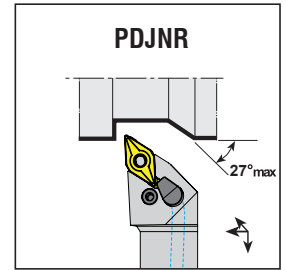

Takım Kodu Ordering Code Bestell-Bezeichnung	Stok Stock Lager		Takım Ölçüleri (mm) Dimension (mm) Abmessung (mm)				Kesici Uç Insert Wendeschneidplatte	Leyve Lever Kniehebel	Leyve Vidası Lever Screw Kniehebelschraube	Altlık Shim Unterlage	Altlık Yayı Shim Spring Feder für Unterlage	Baskı Parçası Wedge Clamp Spannpratze	Baskı Vidası Clamp Screw Klemmschraube	Anahtar Allen Key Inmenschenschlüssel
	R	L	HF=H	B	LF	WF								
PDJNR/L 1616 H11	●	●	16	16	100	20	DN.. 1104..	APL-01	ALV-02-M6x17	AADN-SD317	AAY-01	-	-	AAL-02-2.5
PDJNR/L 2020 K11	●	●	20	20	125	25								
PDJNR/L 2525 M11	●	●	25	25	150	32								
PDJNR/L 2020 K15C	●	●	20	20	125	25	DN.. 1506..	APL-03	ALV-03-M8x19	AADN-3-0001	AAY-02	ACK-05	4015-M4x11	AAL-03-3
PDJNR/L 2525 M15C	●	●	25	25	150	32								
PDJNR/L 3232 P15C	●	●	32	32	170	40								
PDJNR/L 4040 S15C	●	●	40	40	250	50								

Takım Kodu Ordering Code Bestell-Bezeichnung	Stok Stock Lager		Takım Ölçüleri (mm) Dimension (mm) Abmessung (mm)				Kesici Uç Insert Wendeschneidplatte	Leyve Lever Kniehebel	Leyve Vidası Lever Screw Kniehebelschraube	Altlık Shim Unterlage	Altlık Yayı Shim Spring Feder für Unterlage	Oring Ring Feder	Sızdırmaz Vida Threaded Plug Gewindestift	Nozul Spannpratze	Anahtar Allen Key Inmenschenschlüssel
	R	L	HF=H	B	LF	WF									
PDJNR/L 2020 K15-H	●	●	20	20	125	25	DN.. 1506..	APL-03	ALV-03-M8x19	AADN-3-0001	AAY-02	AXR-01 AOR-01	2705-G1/8x5.5	AN-01	AAL-03-3
PDJNR/L 2525 M15-H	●	●	25	25	150	32									
PDJNR/L 3232 P15-H	●	○	32	32	170	40									

R: Sağ / Right / Rechts L: Sol / Left / Links  
● Stokta / In Stock / Auf Lager ○ Stokta Yok / Non Stock Item / Kein Lagerartikel, Lieferzeit auf Anfrage  
VDI tutucu ile uyumludur. / Compatible with VDI holders. / Kompatibel mit VDI Werkzeughalter.